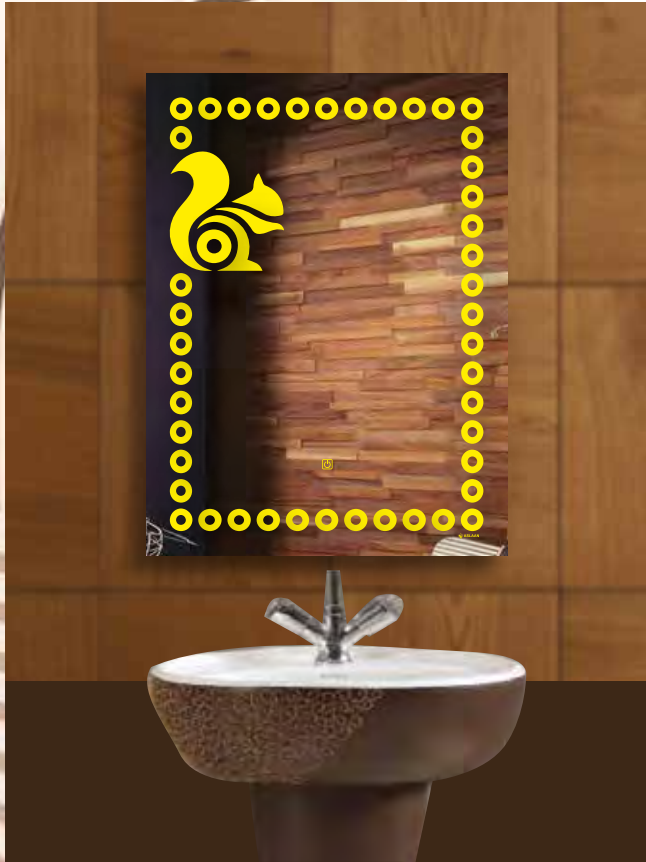

Mfr : Aslaan Elec & Electro Mfg. Pvt. Ltd. www.aslaanlights.com

Wash basin, Rest room

Benten

Model
ASMIR011

	LED	Defogger	Size
Touch Dimmable	<input type="checkbox"/> <input checked="" type="checkbox"/>	<input checked="" type="checkbox"/>	2.0 x 3.0

Mfr : Aslaan Elec & Electro Mfg. Pvt Ltd., www.aslaanlights.com

Benten

Model
ASMIR012

LED

Defogger

Size

Touch
Dimmable

1.5 x 2.0

Wash basin, Bath room

Mfr : Aslaan Elec & Electro Mfg. Pvt Ltd. www.aslaanlights.com

Wash basin, Rest room

Benten

Model
ASMIR013

	LED	Defogger	Size
Touch Dimmable	<input type="checkbox"/> <input checked="" type="checkbox"/>	<input checked="" type="checkbox"/>	2.0 x 1.5