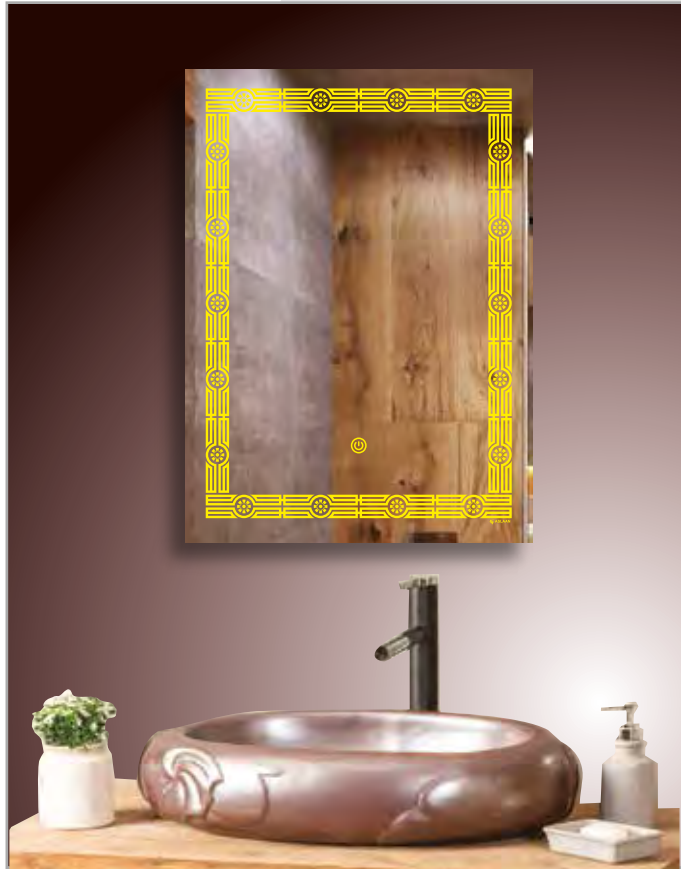

Mfr : Aslaan Elec & Electro Mfg. Pvt Ltd., www.aslaanlights.com