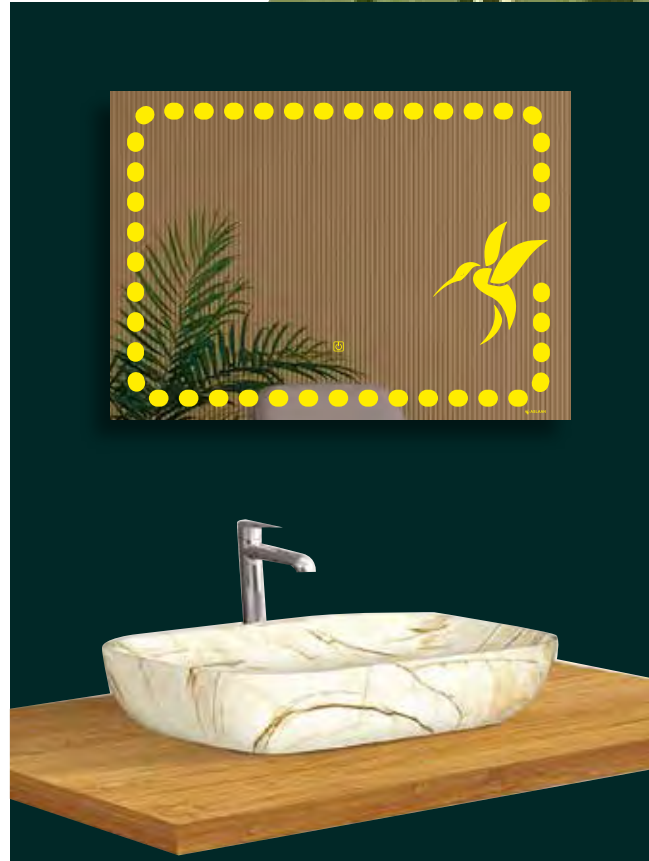

Wash basin, Bath room

Mfr : Aslaan Elec & Electro Mfg. Pvt Ltd. www.aslaanlights.com

Wash basin, Rest room

Benten

Model
ASMIR013

	LED	Defogger	Size
Touch Dimmable	<input type="checkbox"/> <input checked="" type="checkbox"/>	<input checked="" type="checkbox"/>	2.0 x 1.5

Mfr : Aslaan Elec & Electro Mfg. Pvt Ltd, www.aslaanlights.com

Benten

Model
ASMIR014

Touch
Dimmable

LED

Defogger

Size

2.0 x 1.5

Wash basin, Bath room

Mfr : Aslaan Elec & Electro Mfg. Pvt Ltd., www.aslaanlights.com

Wash basin, Rest room

Benten

Model
ASMIR015

	LED	Defogger	Size
Touch Dimmable	<input type="checkbox"/> <input checked="" type="checkbox"/>	<input checked="" type="checkbox"/>	2.0 x 1.5